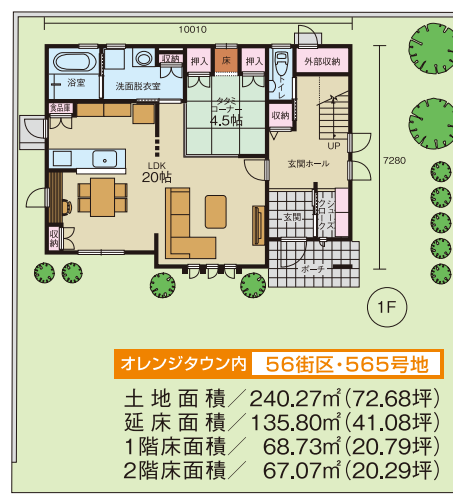

20年~30年経っても新築のような美しさ。美しい外観とモダンなインテリアはまさに夢のカタチ。広々としたLDKやプライベートルームに加え、各所に機能的なコーナーや収納をご用意しています。