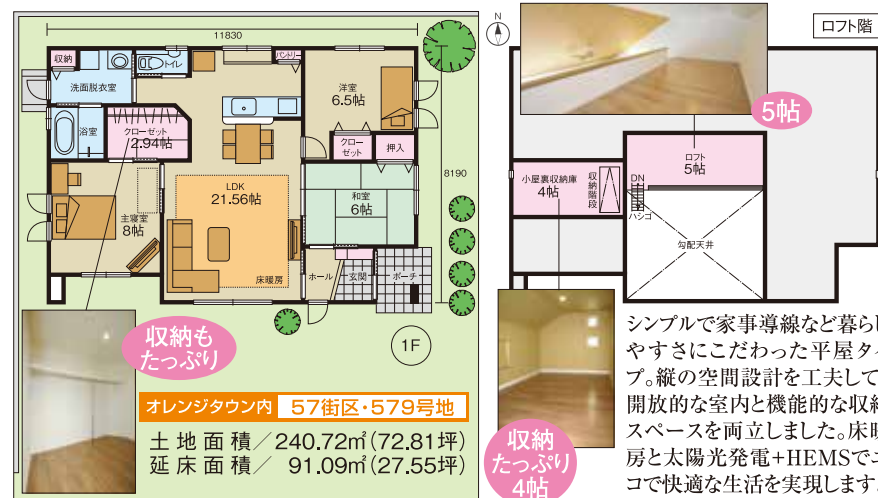

各日先着50組様

イベント
満載!

ALSOK
セキュリティー
商品展示

三菱HEMSが
よくわかる
HEMS
カー展示
日曜日のみ

4月11日(土)・12日(日) 10:00~17:00 [雨天開催] この他にも2棟、合わせて5棟見学可能です。会場についての詳細は裏面をご覧ください。

57街区
579

ロフト+太陽光発電+HEMS
明るく機能的な平屋モデル

56街区
565

総タイル貼の家
グランドウール ブラウン

56街区
564

アイランドキッチンで家族の笑顔が集う家
グレイシア

シンプルで家事導線など暮らしやすさにこだわった平屋タイプ。縦の空間設計を工夫して、開放的な室内と機能的な収納スペースを両立しました。床暖房と太陽光発電+HEMSでエコで快適な生活を実現します。

20年~30年経っても新築のような美しさ。美しい外観とモダンなインテリアはまさに夢のカタチ。広々としたLDKやプライベートルームに加え、各所に機能的なコーナーや収納をご用意しています。